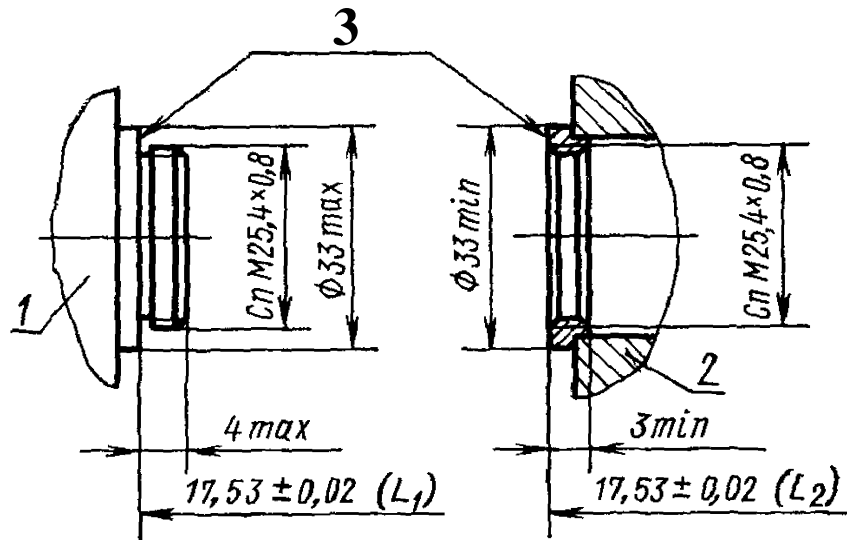

# 10311—75

Amateur moule cameras.  
Threaded coupling of lens camera.  
Basic and coupdnq dimensions

10311—62

4 1975 . 3776

01.01.77

01.01.82

1. -

8- , 8- 16- . -

2. , , . 1. -

J— ,2— ,3—  
 .1

. Li— , 2—

3.

. 2.

Черт. 2

0,8 —

25,4

25,4X0,8

10311—75

17,53 —

25,4X0,8)17,53

10311—75

4.

, ,  
 — —  
 ( )  
 ). (

. .  
 . .  
 . .